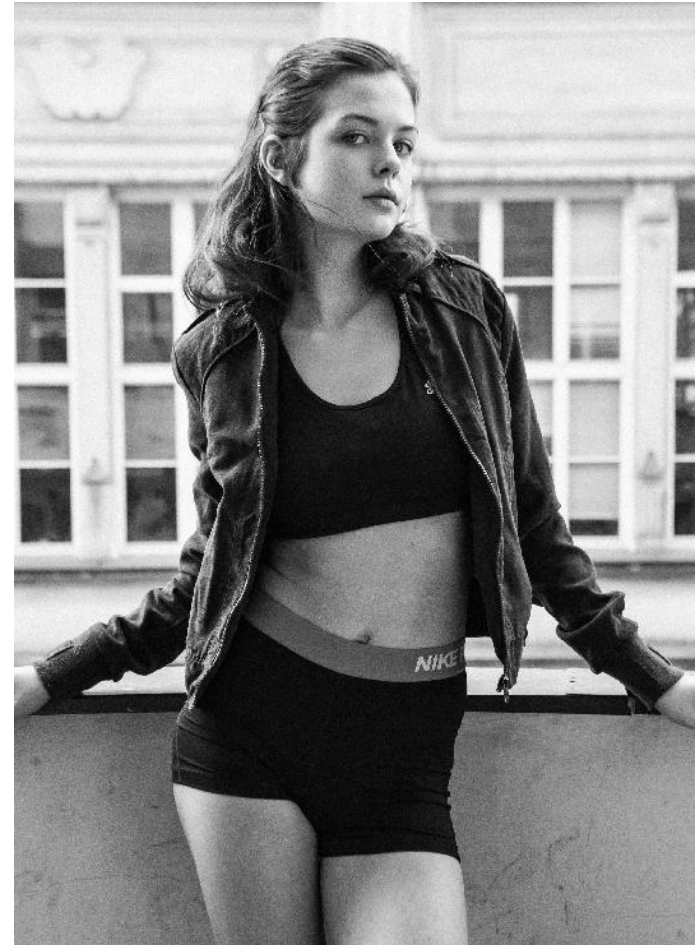

KATEŘINA O.

ESKIMO-BOHEMIA
M A N A G E M E N T

ESKIMO-BOHEMIA

M A N A G E M E N T

Výška: 178

Height: 5'10

Prsa/hrudník: 84

Bust/chest: 33

Pas: 61

Waist: 24

Boky: 90

Hips: 35

Obuv: 40

Shoes: EU 40

Vlasy: Hnědé

Hair: Brown